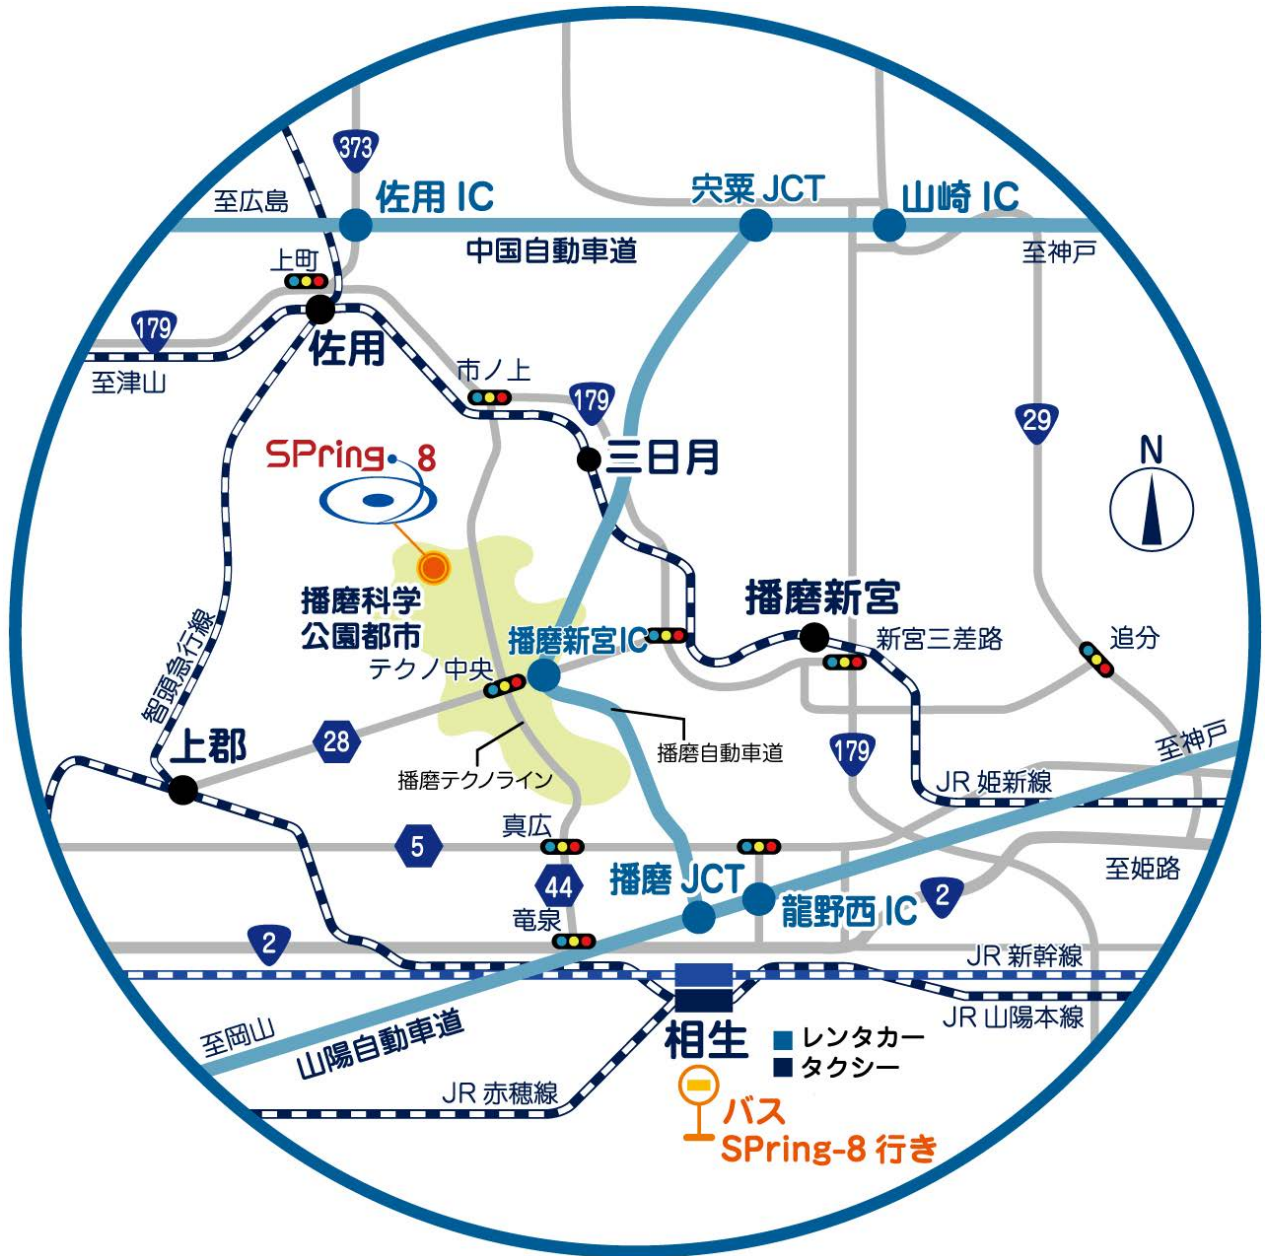

SPring-8 周辺地図

主要駅および高速道路 IC からの交通アクセス

JR 新幹線・山陽本線・姫新線	相生駅	バス 40分 車 25分
	姫路駅	車 50分
	播磨新宮駅	バス 40分 車 20分
播磨自動車道	播磨新宮 IC	車 5分
山陽自動車道	龍野西 IC	車 20分
中国自動車道	山崎 IC	車 40分
	佐用 IC	車 20分