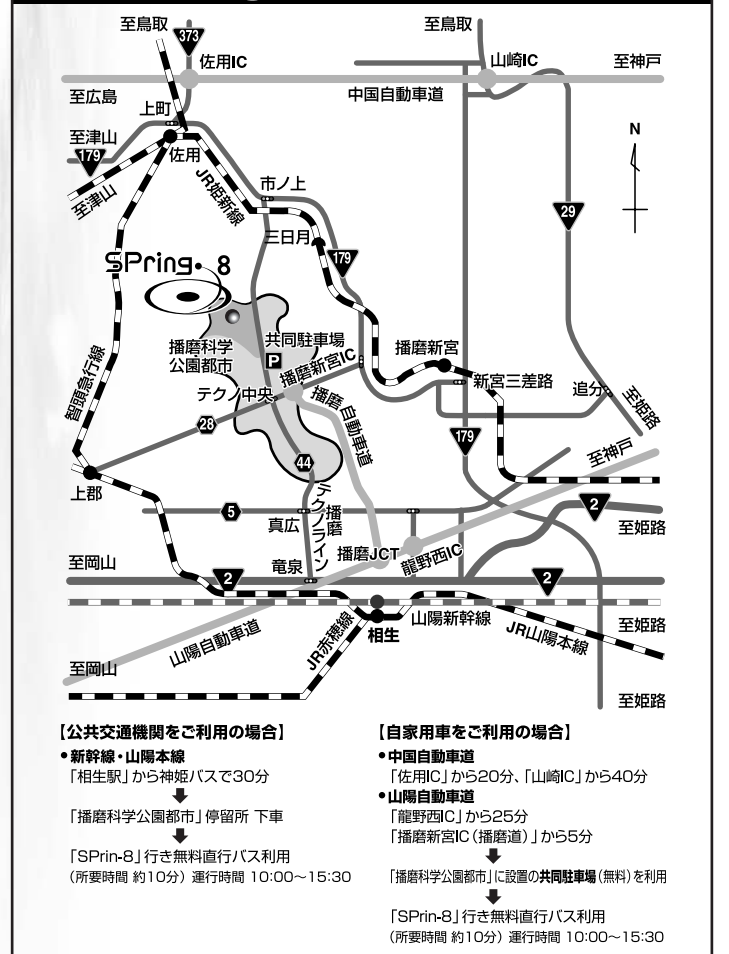

放射光普及棟

放射光やSPring-8に関するパネルや模型を展示しています。
世界で最初に建設された放射光専用の電子蓄積リング「SOR-RING」も展示されています。

X線自由電子レーザー試験加速器 ★

次世代放射光源として開発が進められているX線自由電子レーザー(XFEL)の「試験加速器」です。
まだ完成から1年足らずの新しい加速器です。

■今回は、「夢の光」の光源として話題となっている「X線自由電子レーザー試験加速器」を初めて公開します。

ニュースバル ★

兵庫県が作った中型の放射光施設です。光微細加工等の産業利用技術の研究に利用されています。

科学講演会

放射光普及棟

講演 1 13:00-14:00 (独)理化学研究所 新竹積 先生

いよいよSPring-8にX線レーザーを建設します!
そのしくみは? そして何に使うの?

※「X線レーザー」についてお話しいただけます。

講演 2 14:30-15:30 (財)高輝度光科学研究センター 二宮利男 先生
(元 兵庫県警科学捜査研究所所長)

SPring-8 - 21世紀のシャーロックホームズ -

※科学捜査に関する話題が中心です。

問い合わせ先 第14回SPring-8施設公開実行委員会 事務局
(財)高輝度光科学研究センター 広報室

〒679-5198 兵庫県佐用郡佐用町光都1-1-1 TEL 0791-58-2785 FAX 0791-58-2786
URL http://www.spring8.or.jp e-mail kouhou@spring8.or.jp
(財)高輝度光科学研究センター (独)理化学研究所

SPring-8では毎年4月の科学技術週間に併せて所内の施設を市民の皆様へ公開する「施設公開」を行っています。施設公開では研究所の各施設の公開・見学の他、放射光の面白さを知ってもらうべく、放射光に関する各種展示や科学実験や科学講演会を行っています。施設公開は今年で14回目になり、2006年の開催は4月23日(日)です。

科学実演・工作

※内容は、小中学生に十分楽しんでいただけるような工夫を凝らしています。
※工作や実験、実演を通じて、SPring-8での技術や実験の一端に触れていただけます。

中央制御室

- つなげてみよう! 光ファイバー通信
- デジタルビデオで記念撮影

中央管理棟

- 「細胞の世界」
  "きみもウィルスになって細胞に感染するのだ!"

実験ホール

- 光パルスの不思議な世界
- 万華鏡工作
- CDで虹を見よう
- 分子を作ろう
- ものに潜む力を測る
- BL26ロボットのデモンストレーション

X線自由電子レーザー試験加速器

- 床の上をすいすい動く
  エアーマット、試乗体験!

その他イベント

- SPring-8の食堂にて昼食・喫茶などご利用いただけます。
- 構内売店および模擬店にて、SPring-8オリジナルグッズを販売しています。

SPring-8施設公開への交通アクセス

スプリングフェア2006

日 時: 4月29日(土・祝) 10:00~15:00
場 所: 播磨科学公園都市内立地各施設
お問い合わせ: 播磨科学公園都市建設事務所
TEL 0791-58-1115

●SPring-8への自家用車の乗り入れはご遠慮ください。播磨科学公園都市に設置した共同駐車場をご利用ください。 ●駐車場から、SPring-8無料直行バスを運行しています。 ●お身体の不自由な方は直接SPring-8へお越しの上、正門守衛所の担当者へお申し出ください。